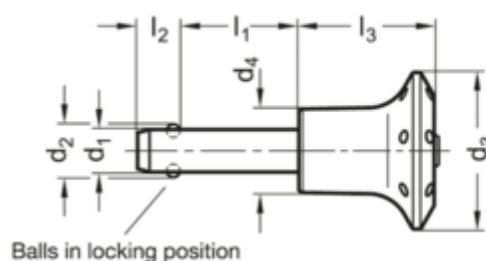

Varenummer: 201135660
 Beskrivelse: E+G
 Kuglepallås GN 113.5-6-60

Mål

Bore for key ring
(ball chain)

Application example

| | |
|----------------|-------|
| d1 0.04/-0.08 | = 6 |
| d2 | = 7 |
| d3 | = 30 |
| d4 | = 16 |
| l1 +0.6 | = 60 |
| l2 ±1 | = 7.1 |
| l3 -0.2 | = 26 |
| Spændkraft (N) | = 21 |